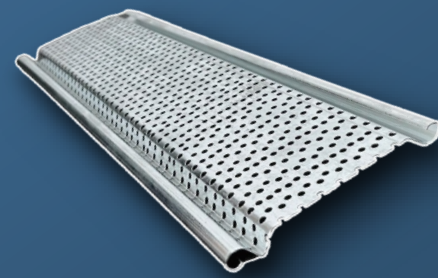

# PERFILES KAFEE

## PUERTA ENROLLABLE

Perfil Microperforado Ovalado  
de 11 cms REF: KPE101

Perfil Liso de 11 cms  
REF: KPE102

Perfil Microperforado Redondo  
De 11 cms REF: KPE104

Perfil Tradicional de 11 cms  
REF: KPE103

Perfil Microperforado Redondo  
De 8.5 cms REF: KPE105

Perfil Liso de 8.5 cms  
REF: KPE106

- Perfiles en acero GALVANIZADO
- Alta resistencia a la corrosión
- Acero calibre 22 (0.75 mm)
- Fácil instalación
- Excelente relación CALIDAD/PRECIO
- Fabricado a la medida hasta 12 metros