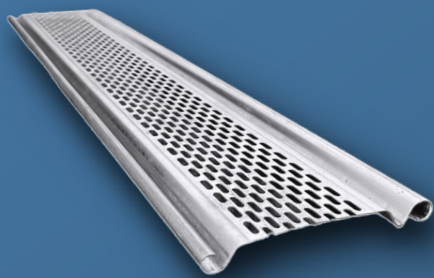

# PERFILES KAFEE

## PUERTA ENROLLABLE

Perfil Microperforado Ovalado  
de 11 cms REF: KPE101

Perfil Liso de 11 cms  
REF: KPE102

Perfil Microperforado Redondo  
De 11 cms REF: KPE104

Perfil Tradicional de 11 cms  
REF: KPE103

Perfil Microperforado Redondo  
De 8.5 cms REF: KPE105

Perfil Liso de 8.5 cms  
REF: KPE106

- Perfiles en acero GALVANIZADO
- Alta resistencia a la corrosión
- Acero calibre 22 (0.75 mm)
- Fácil instalación
- Excelente relación CALIDAD/PRECIO
- Fabricado a la medida hasta 12 metros