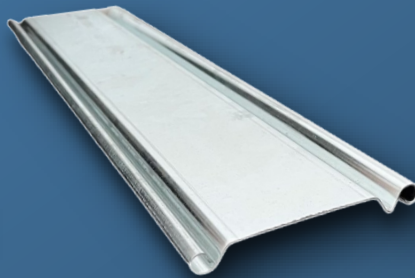

## PUERTA ENROLLABLE

Perfil Microperforado Ovalado  
de 11 cms REF: KPE101

Perfil Liso de 11 cms  
REF: KPE102

Perfil Microperforado Redondo  
De 11 cms REF: KPE104

Perfil Tradicional de 11 cms  
REF: KPE103

Perfil Microperforado Redondo  
De 8.5 cms REF: KPE105

Perfil Liso de 8.5 cms  
REF: KPE106

- Perfiles en acero GALVANIZADO
- Alta resistencia a la corrosión
- Acero calibre 22 (0.75 mm)
- Fácil instalación
- Excelente relación CALIDAD/PRECIO
- Fabricado a la medida hasta 12 metros