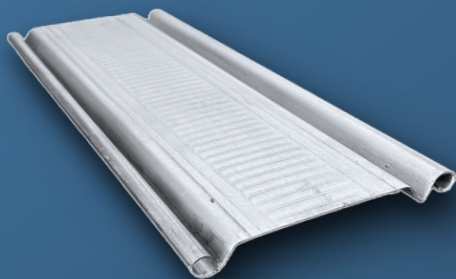

## PUERTA ENROLLABLE

Perfil Microperforado Ovalado  
de 11 cms REF: KPE101

Perfil Liso de 11 cms  
REF: KPE102

Perfil Microperforado Redondo  
De 11 cms REF: KPE104

Perfil Tradicional de 11 cms  
REF: KPE103

Perfil Microperforado Redondo  
De 8.5 cms REF: KPE105

Perfil Liso de 8.5 cms  
REF: KPE106

- Perfiles en acero GALVANIZADO
- Alta resistencia a la corrosión
- Acero calibre 22 (0.75 mm)
- Fácil instalación
- Excelente relación CALIDAD/PRECIO
- Fabricado a la medida hasta 12 metros