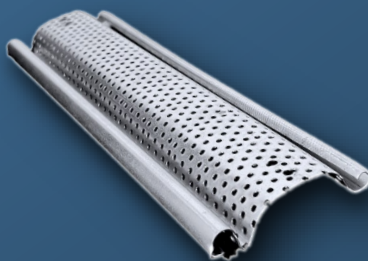

## PUERTA ENROLLABLE

Perfil Microperforado Ovalado  
de 11 cms REF: KPE101

Perfil Liso de 11 cms  
REF: KPE102

Perfil Microperforado Redondo  
De 11 cms REF: KPE104

Perfil Tradicional de 11 cms  
REF: KPE103

Perfil Microperforado Redondo  
De 8.5 cms REF: KPE105

Perfil Liso de 8.5 cms  
REF: KPE106

- Perfiles en acero GALVANIZADO
- Alta resistencia a la corrosión
- Acero calibre 22 (0.75 mm)
- Fácil instalación
- Excelente relación CALIDAD/PRECIO
- Fabricado a la medida hasta 12 metros