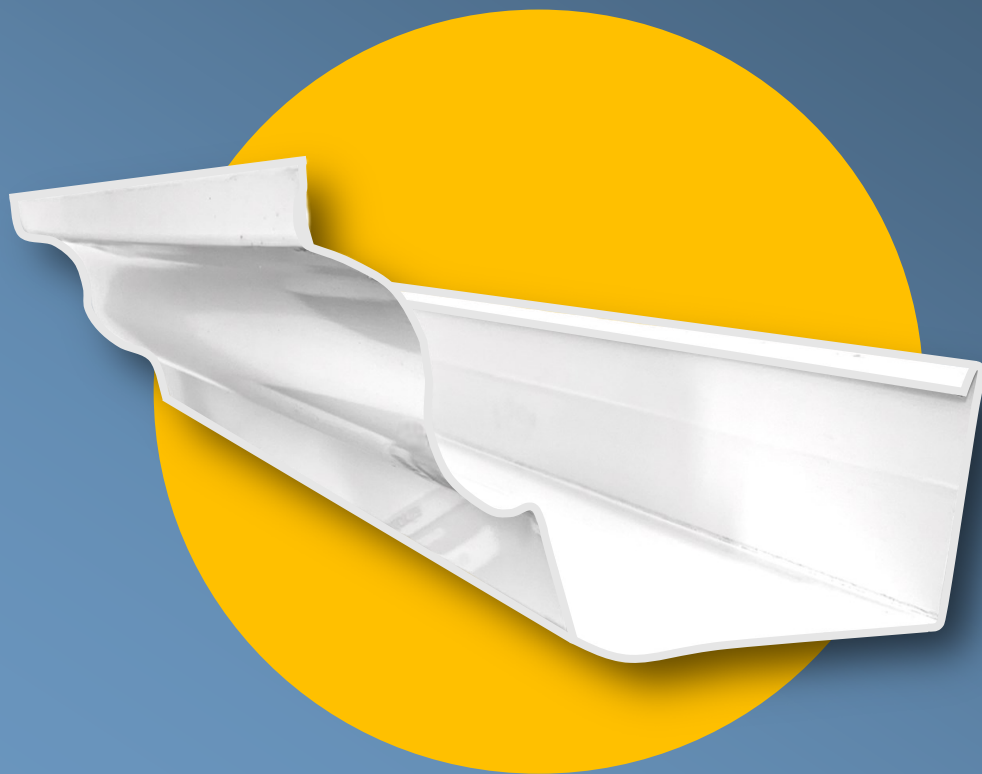

# CANAL KAFEE PECHO PALOMA

- CANAL en acero GALVALUME PREPINTADO bajo la norma ASTM-A792
- Pintura a base de POLIESTER
- Alta resistencia a la corrosión
- Acero calibre 26 (0.45 mm)
- Fácil instalación
- Excelente relación CALIDAD/PRECIO
- Fabricado a la medida hasta 12 metros